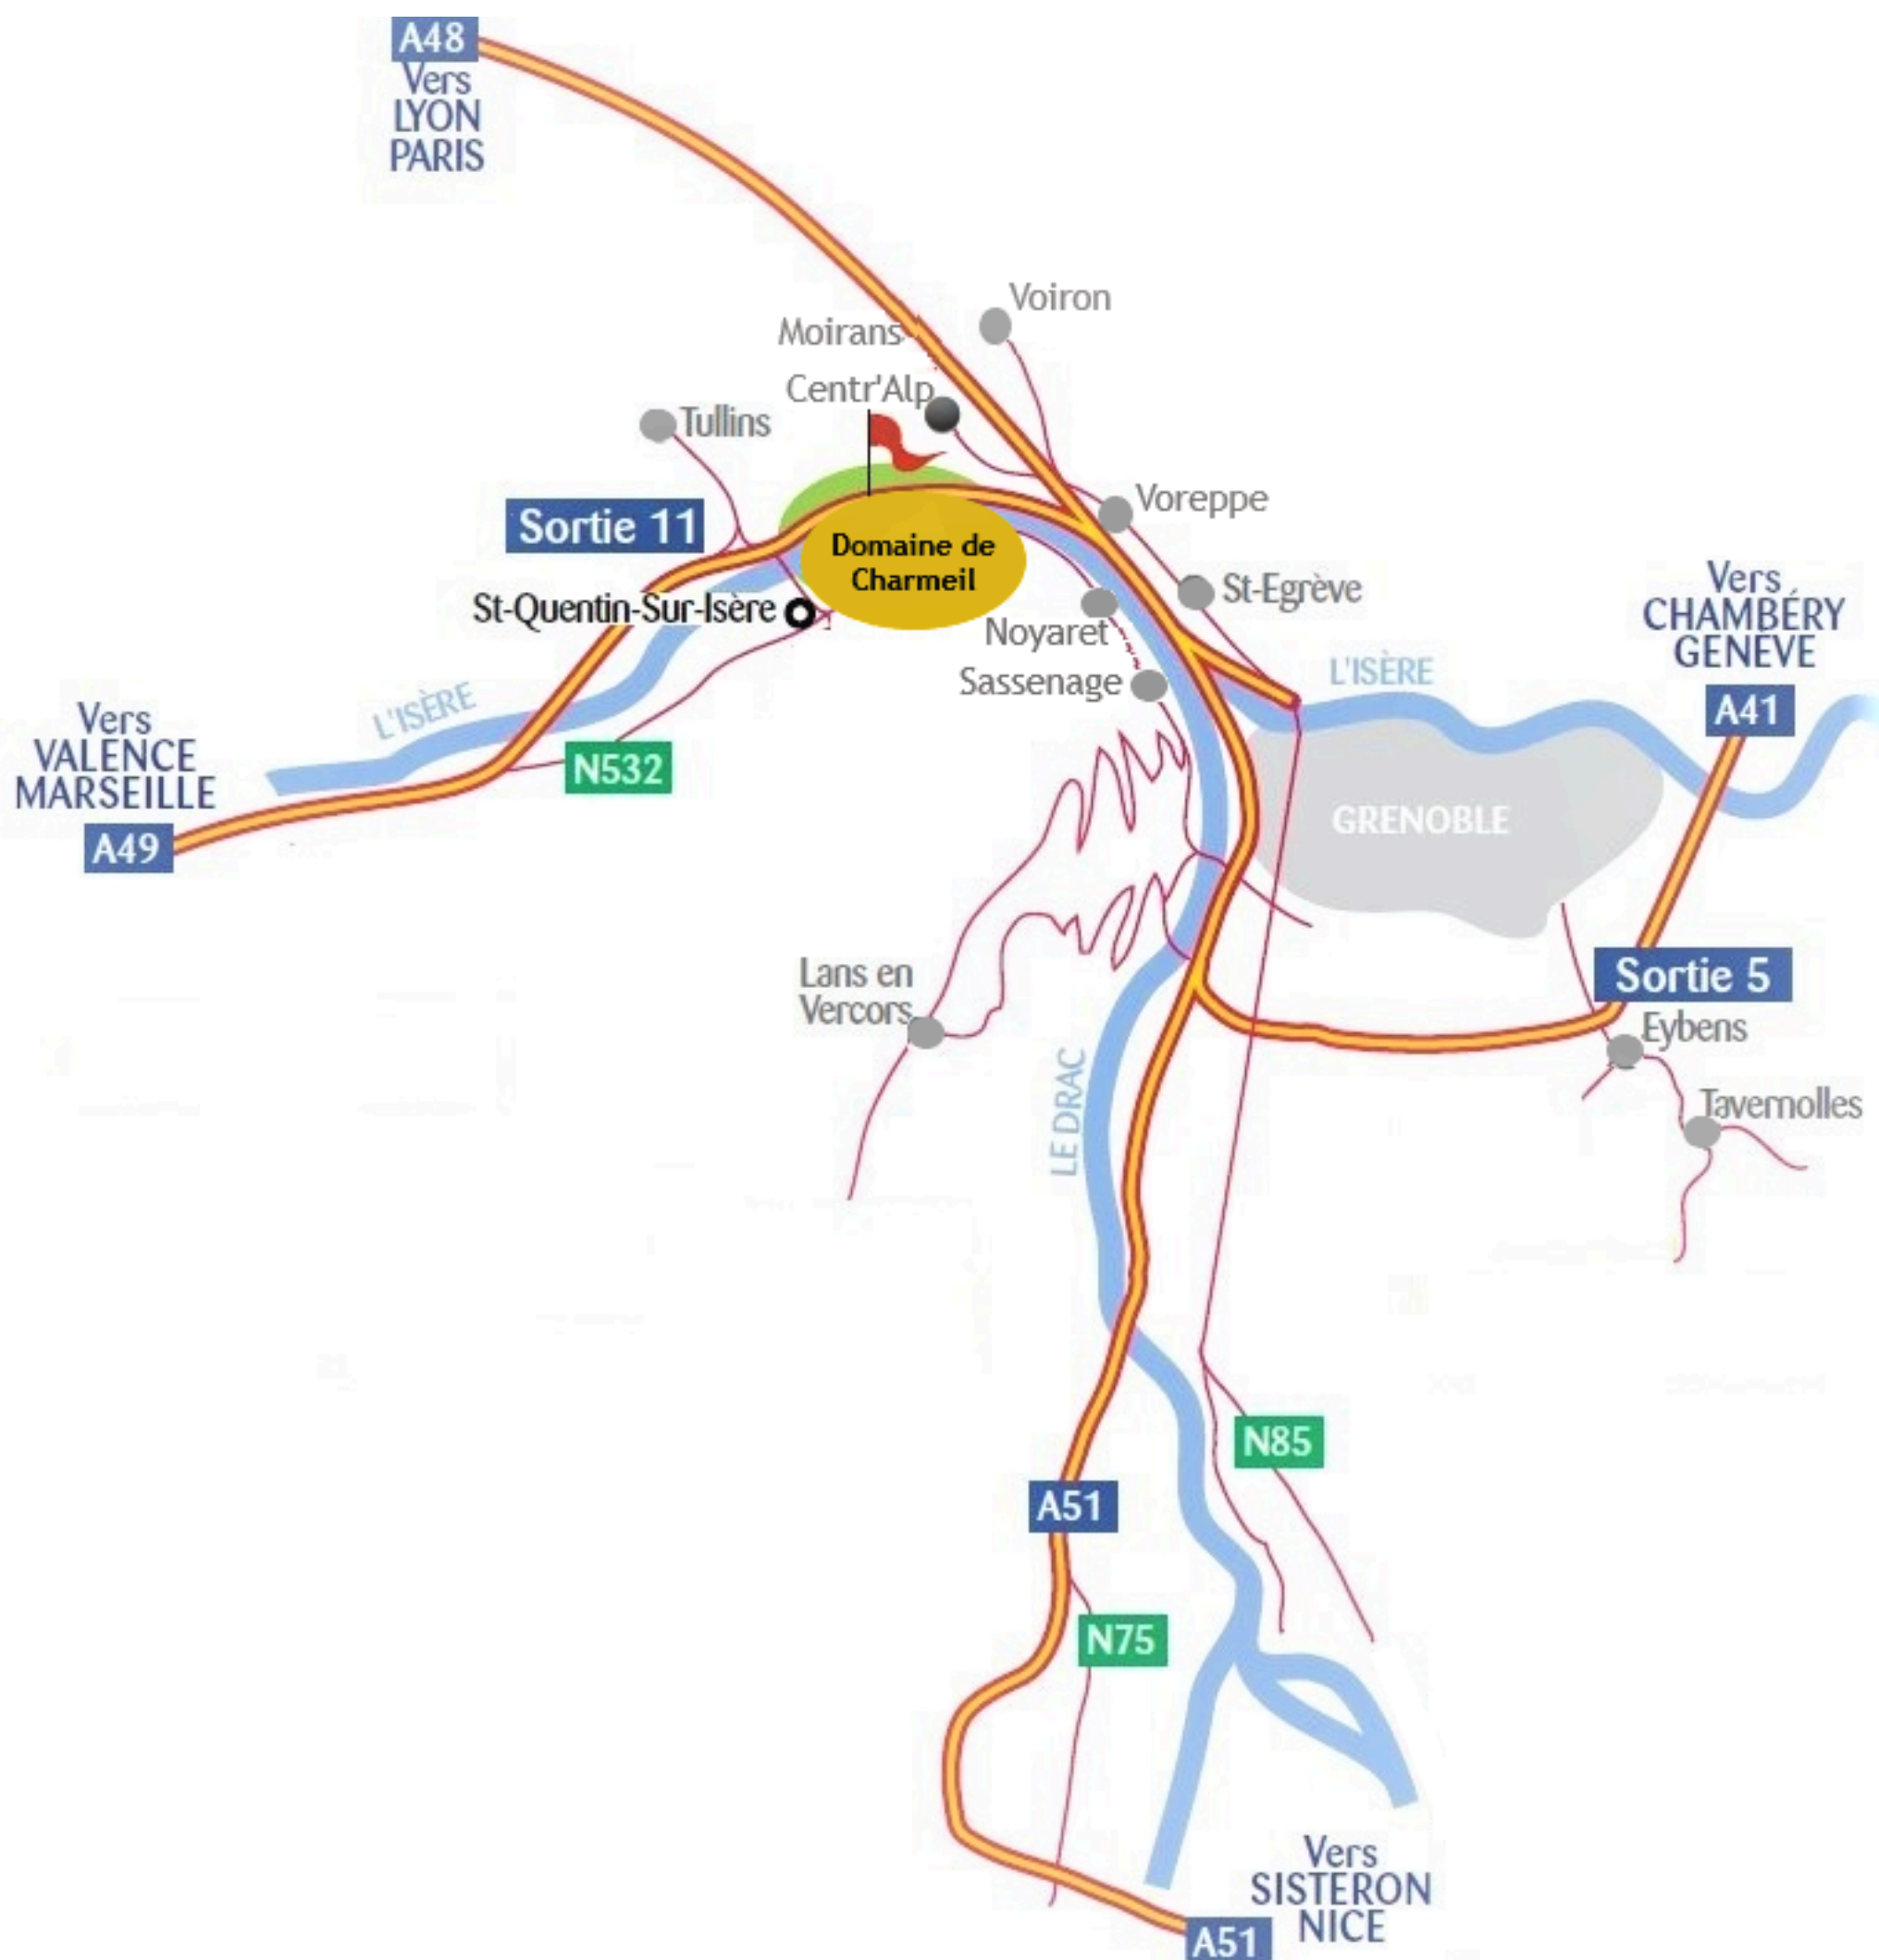

Plan d'accès