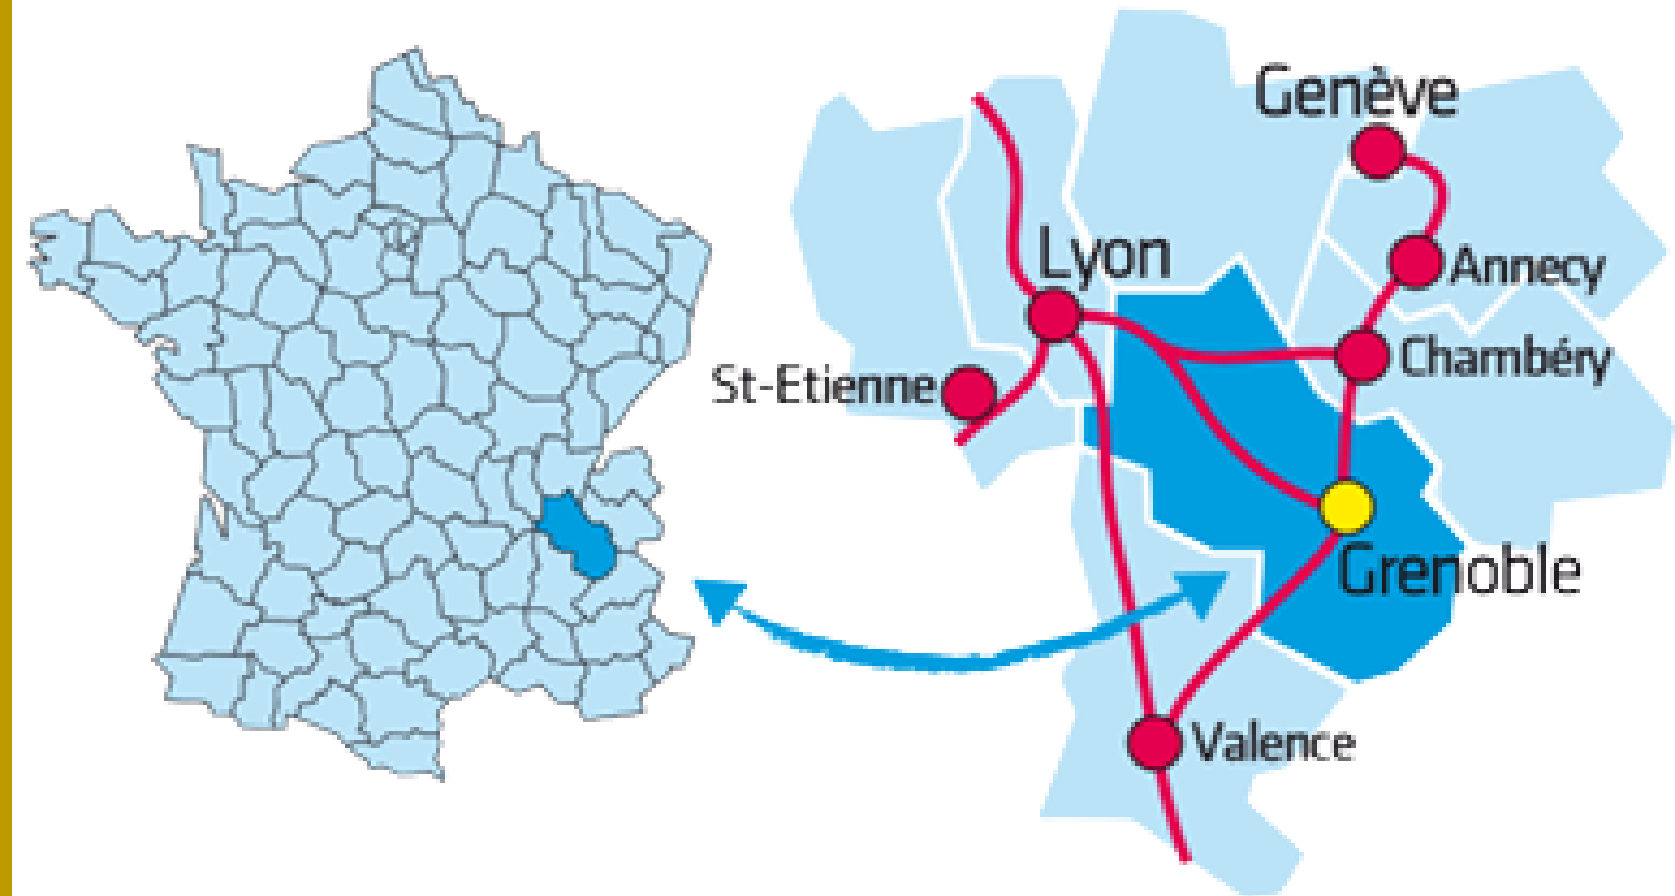

Plan d'accès